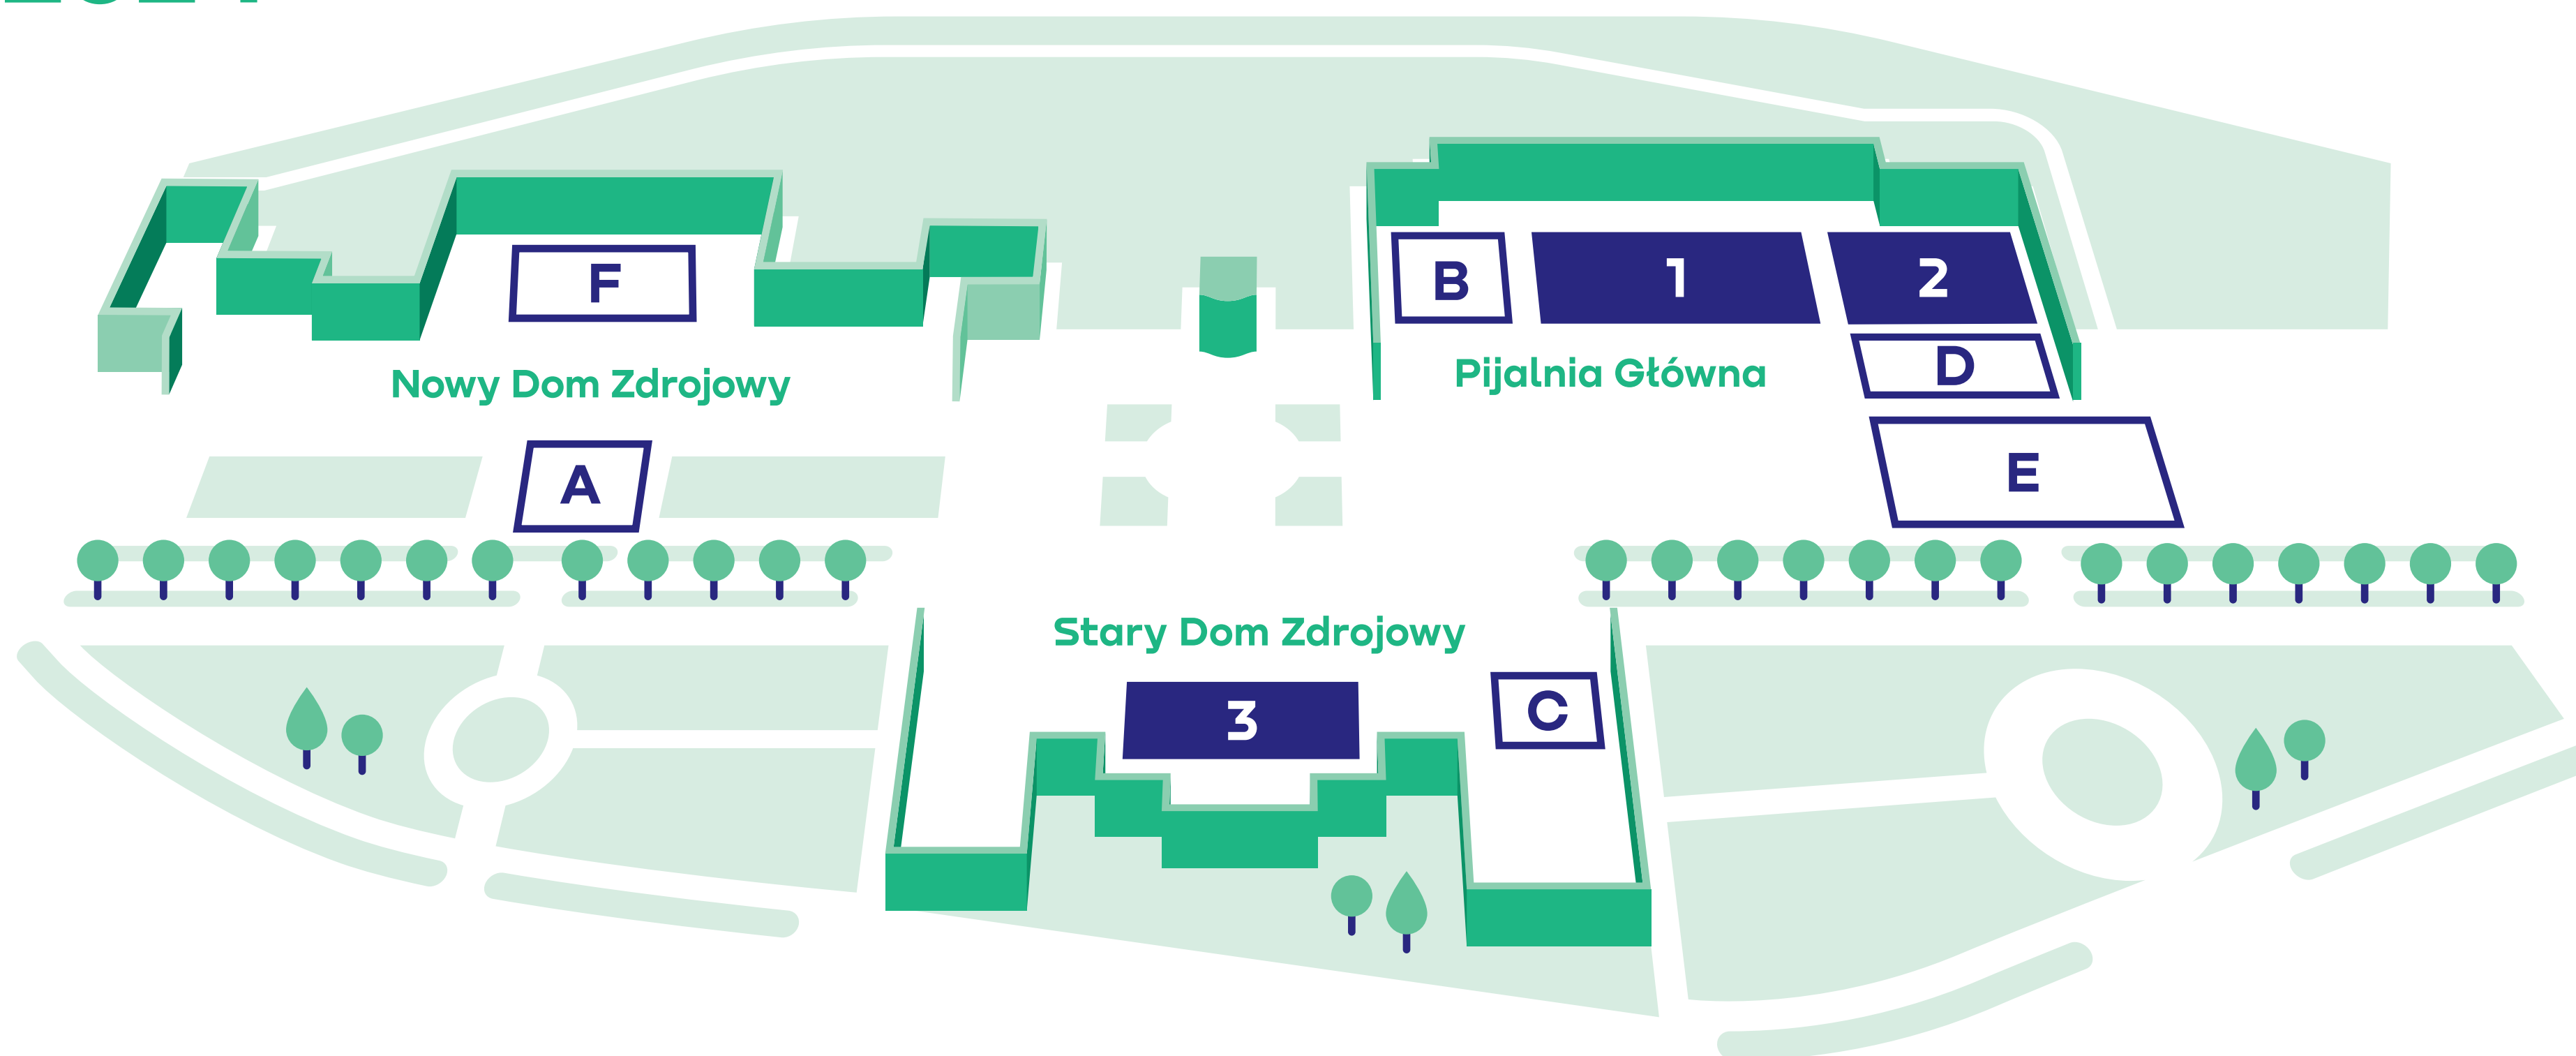

KRYNICA FORUM 2024

Mapa wydarzenia
Event map

1-3 Sceny | Stages

- A Wejście | Entrance
- B Strefa Małopolski 1 | Małopolska zone 1
- C Strefa Małopolski 2 | Małopolska zone 2
- D Media | Media
- E Strefa VIP | VIP zone
- F Sala biblioteczna | Library room